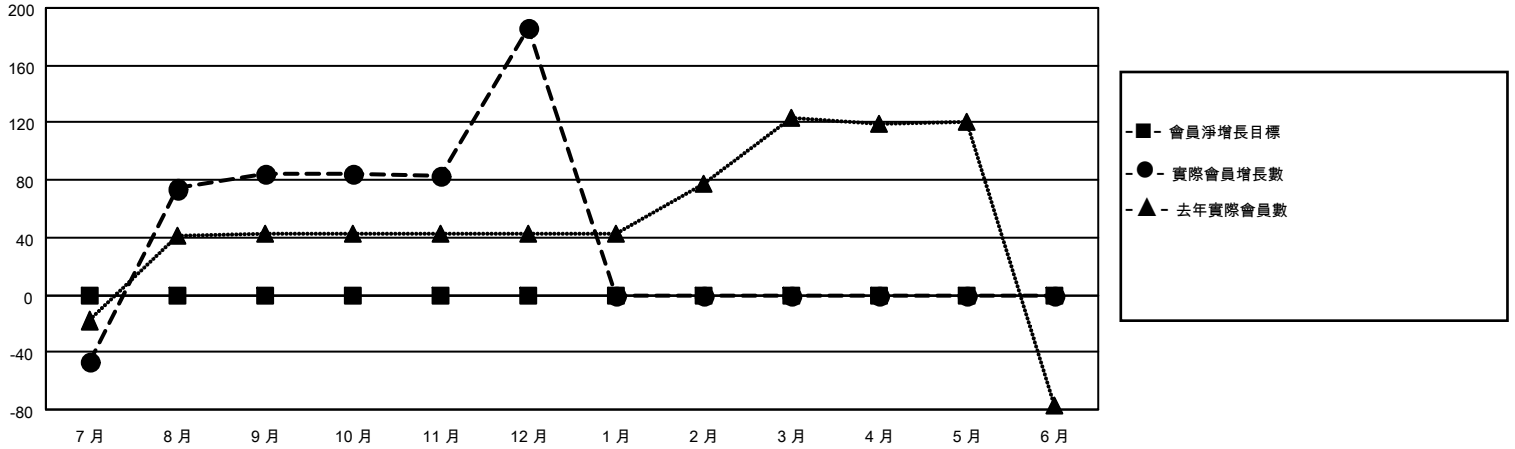

# MONTHLY MEMBERSHIP PROGRESS REPORT

地點 REP OF CHINA

District 300B1

Results as of: 12/31/2020

分會			
成果 2020-2021			
季	新分會目標	新會	會員流失的分會
7月/8月/9月	0	0	0
10月/11月/12月	0	2	0
1月/2月/3月	0	0	0
4月/5月/6月	0	0	0

位會員@每位須繳			
成果 2020-2021			
季	會員淨增長目標	實際會員增長數	實際退會會員 (包括轉會)
7月/8月/9月	0	154	57
10月/11月/12月	0	140	37
1月/2月/3月	0	0	0
4月/5月/6月	0	0	0

目標與實際新會累積

目標和實際會員累積

已取消的分會: 0	49 CLUBS OF 70 增添1位或以上的新會員	<b>性別分佈</b> 男                    2,110 (76.90%) 女                    634 (23.10%)
<b>放棄的會員</b> 過世                    1 分會已取消            0 其他                    93 <b>總計</b> 94	<a href="#">點擊這裡取得累計會員數據</a>	總計家庭單位會員數            0 支付減半會費的家庭會員        0