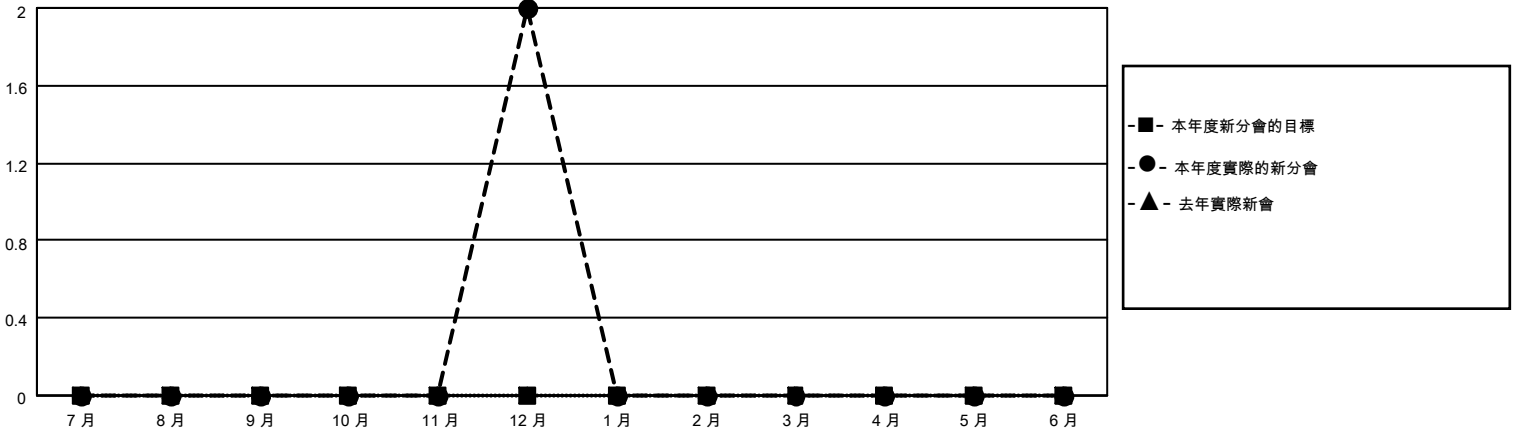

# MONTHLY MEMBERSHIP PROGRESS REPORT

地點 REP OF CHINA

District 300B1

Results as of: 12/31/2020

分會			
成果 2020-2021			
季	新分會目標	新會	會員流失的分會
7月/8月/9月	0	0	0
10月/11月/12月	0	2	0
1月/2月/3月	0	0	0
4月/5月/6月	0	0	0

位會員@每位須繳			
成果 2020-2021			
季	會員淨增長目標	實際會員增長數	實際退會會員 (包括轉會)
7月/8月/9月	0	154	57
10月/11月/12月	0	140	37
1月/2月/3月	0	0	0
4月/5月/6月	0	0	0

目標與實際新會累積

目標和實際會員累積

已取消的分會: 0	49 CLUBS OF 70 增添1位或以上的新會員	<b>性別分佈</b> 男                    2,110 (76.90%) 女                    634 (23.10%)
<b>放棄的會員</b> 過世                    1 分會已取消            0 其他                    93 <b>總計</b> 94	<a href="#">點擊這裡取得累計會員數據</a>	總計家庭單位會員數            0 支付減半會費的家庭會員        0